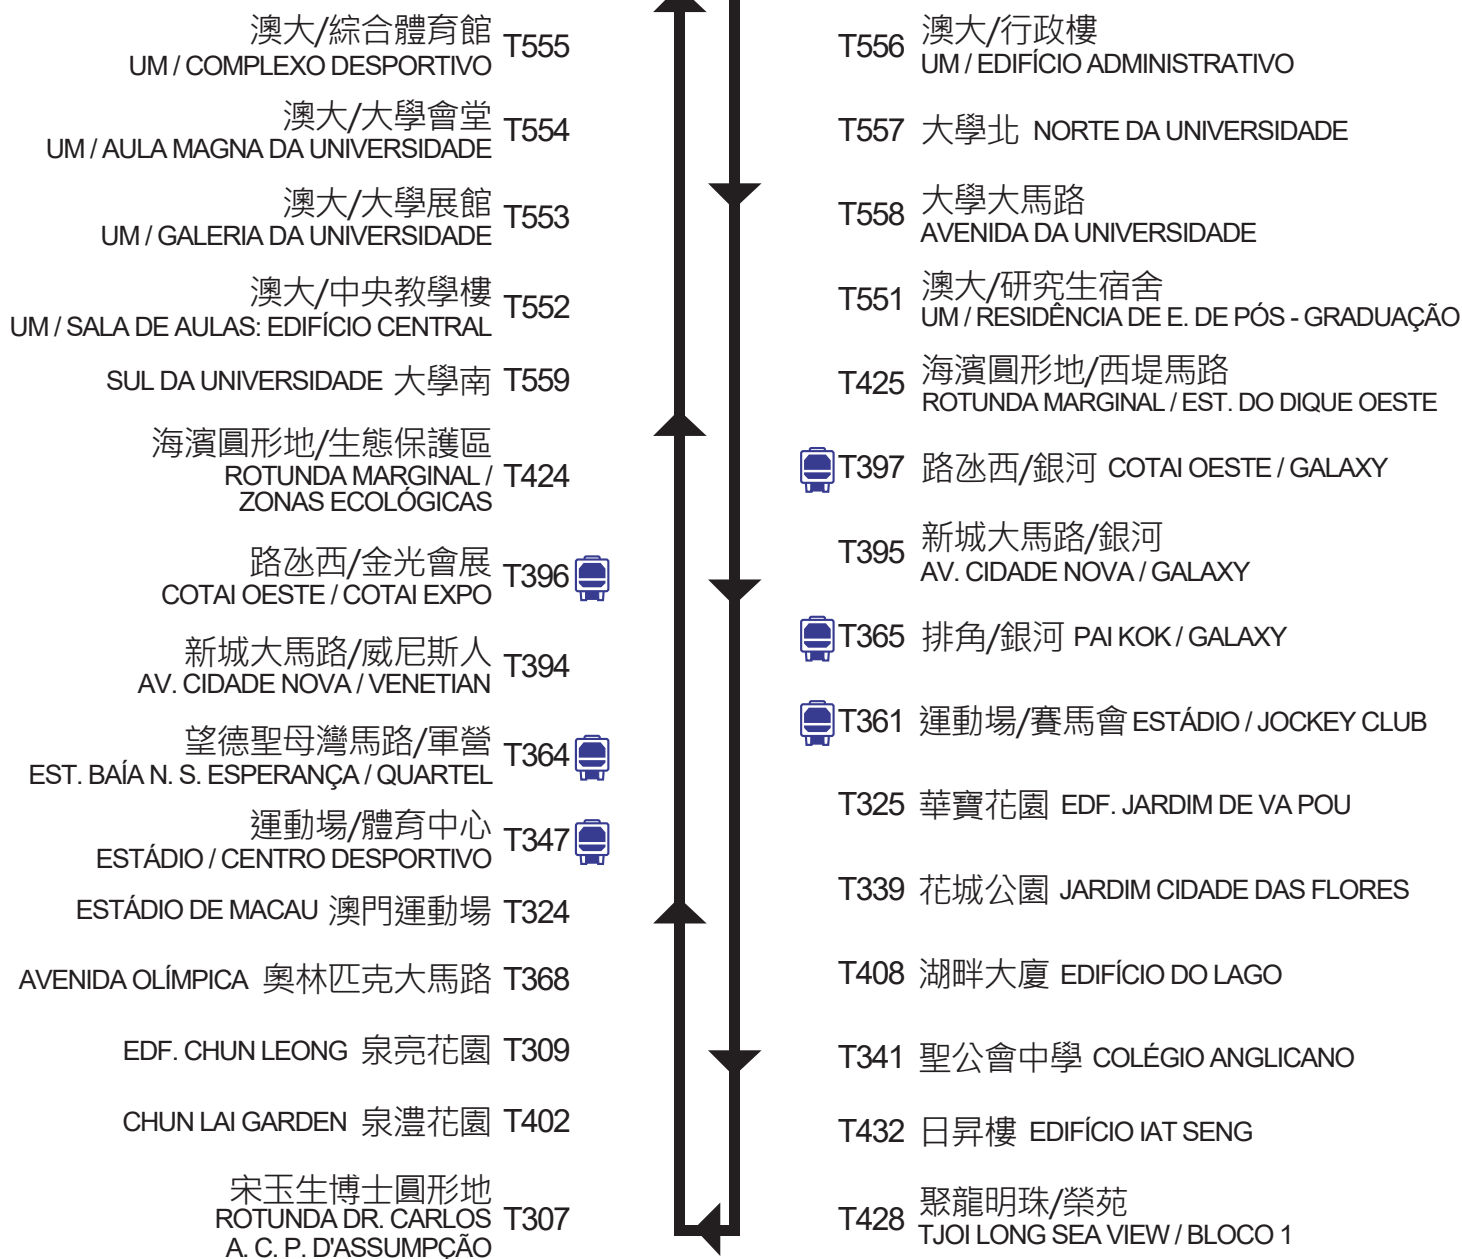

T550 澳門大學總站  
UNIVERSIDADE DE MACAU / TERMINAL

每程票價  
Preço por viagem  
(澳門元MOP) **\$6.0**

循環線  
PERCURSO CIRCULAR

總站  
TERMINAL

可轉乘澳門輕軌  
CORRESPONDÊNCIA PARA  
O METRO LIGEIRO DE MACAU

星期一至星期日及公眾假期  
2.ªs feiras a Domingos e feriados públicos

06:00 - 00:15 15-20分鐘/mins

 首班車 PRIMEIRO VEÍCULO  尾班車 ÚLTIMO VEÍCULO

颱風襲澳期間，尾班車將改於八號風球懸掛後15分鐘發出  
Durante a passagem do tufão, as últimas partidas de autocarros partem 15 minutos após o içamento do sinal n.º 8