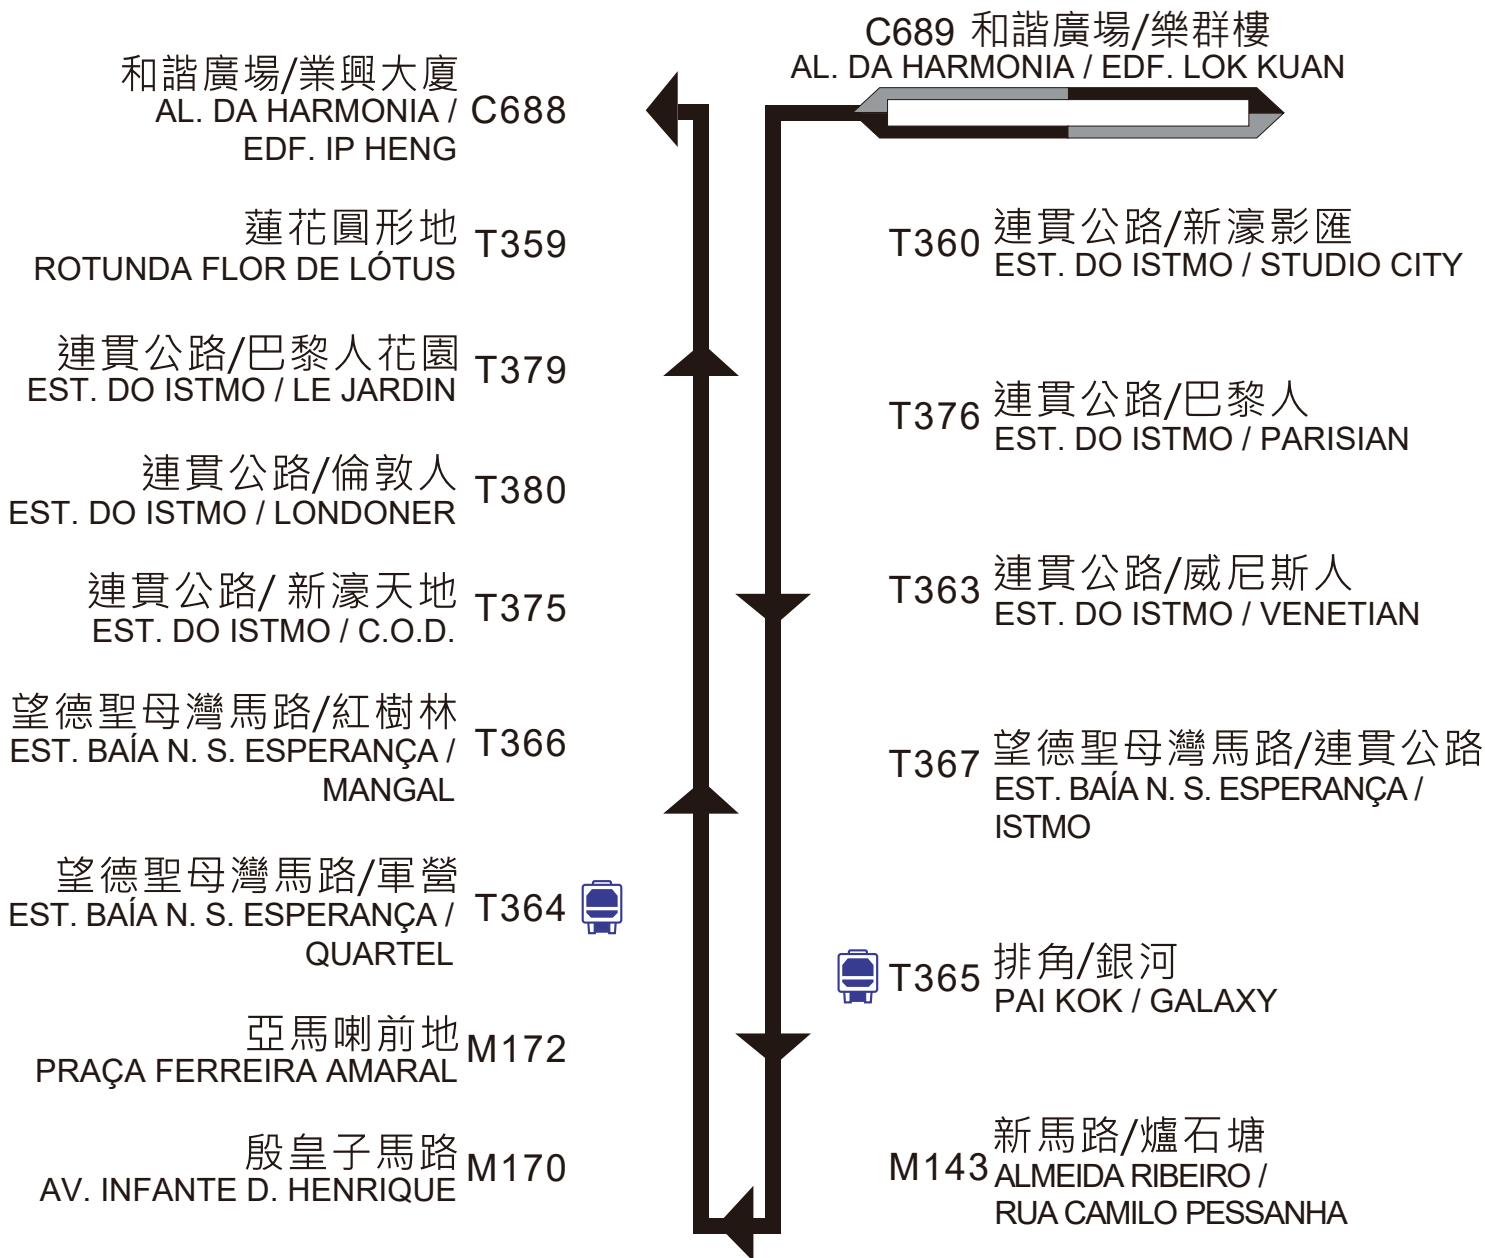

每程票價
Preço por viagem
(澳門元MOP) **\$6.0**

循環線
PERCURSO CIRCULAR

 總站
TERMINAL

可轉乘澳門輕軌
CORRESPONDÊNCIA PARA
O METRO LIGEIRO DE MACAU

您在此站
VOCÊ ESTÁ AQUI

班次將視乎實況或作適當調整

Frequência ajustada em função de situações imprevistas

2026 / 05 / 01 ~ 05

10:30-18:30 15-30 分鐘/mins

 首班車 PRIMEIRO VEÍCULO

 尾班車 ÚLTIMO VEÍCULO

颱風襲澳期間，尾班車將改於八號風球懸掛後15分鐘發出

Durante a passagem do tufão, as últimas partidas de autocarros partem 15 minutos após o içamento do sinal n.º 8