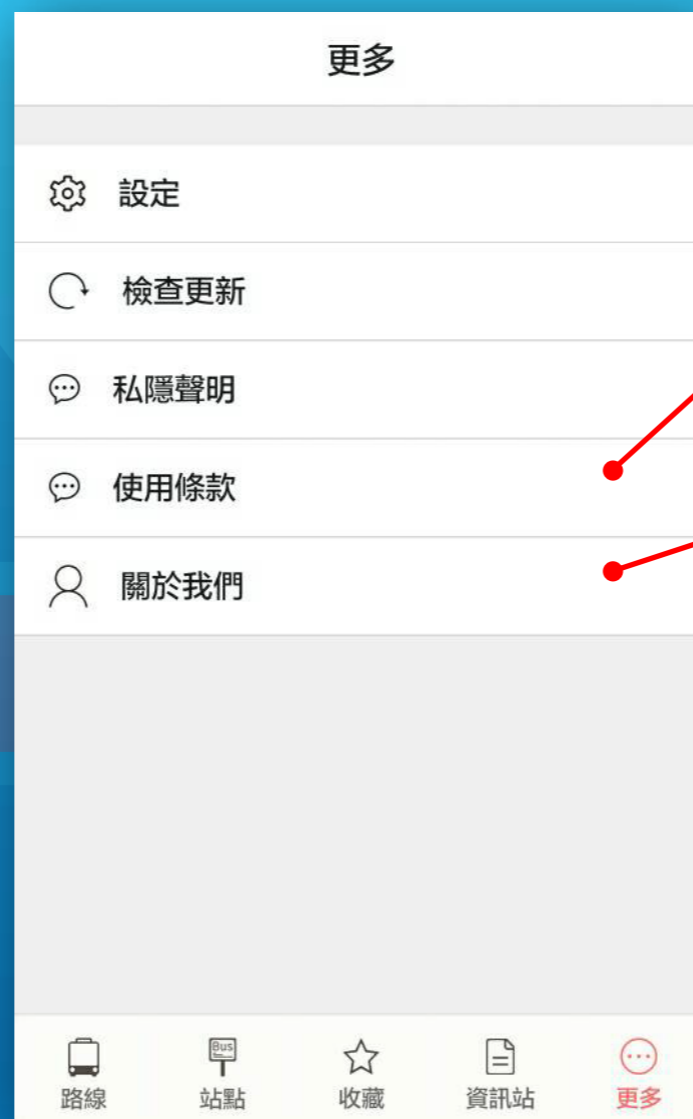

更多 - 設定

私隱聲明

使用條款