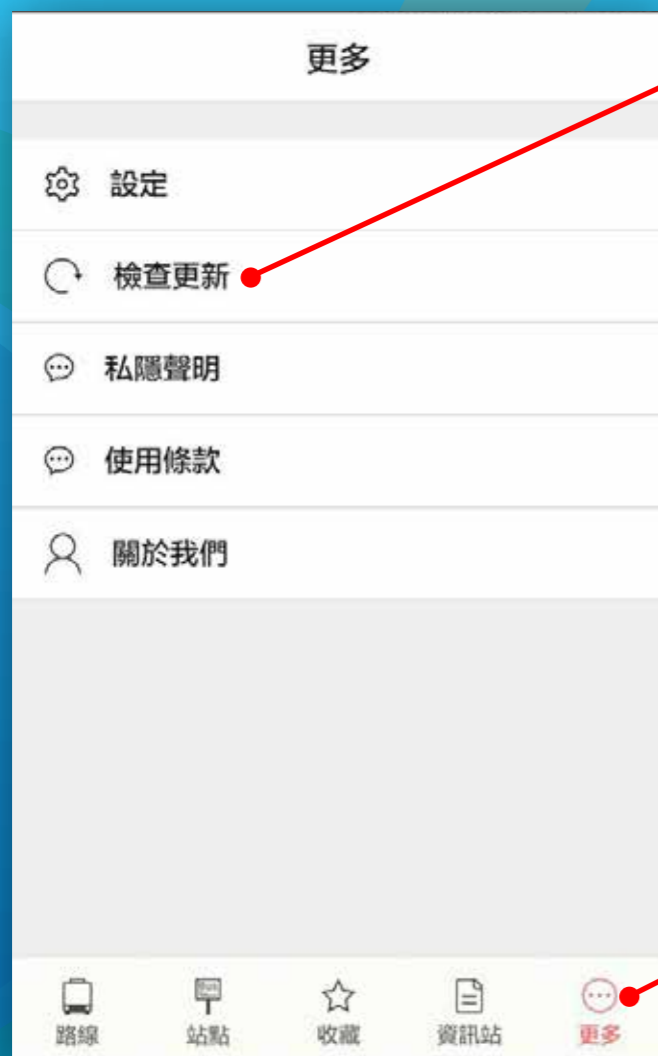

更多 - 設定

點擊設置

提醒功能開關

提醒方式

臨時交通信息顯示

刷新方式

自動刷新頻率

主介面點擊更多