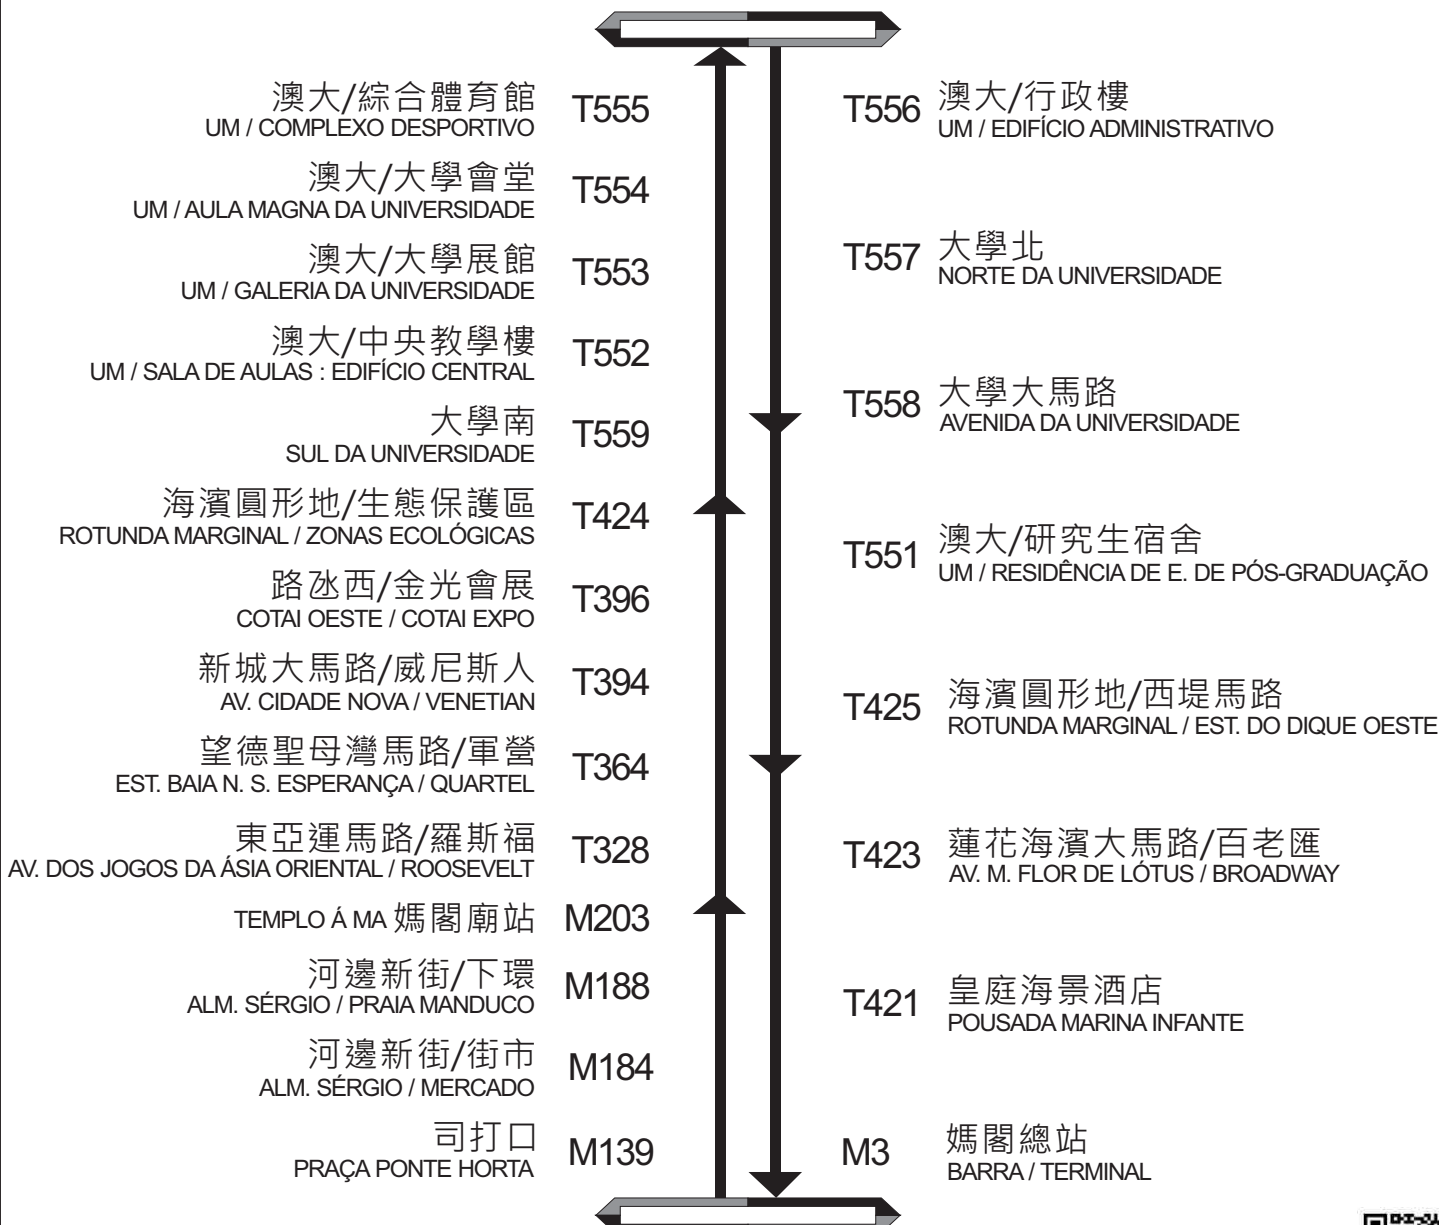

71S

澳門大學 UNIVERSIDADE DE MACAU

凱泉灣 RIVIERA MACAU

每程票價
Preço por viagem
(澳門幣MOP)

$6.0

T550 澳門大學總站 UNIVERSIDADE DE MACAU / TERMINAL

M185 凱泉灣總站 RIVIERA MACAU / TERMINAL

班次表 Horário e frequência	雙向路線 PERCURSO DE SENTIDO DUPLO	總站 TERMINAL	您在此站 VOCÊ ESTÁ AQUI	首班車 PRIMEIRO VEÍCULO	
				尾班車 ÚLTIMO VEÍCULO	
	星期一至星期五 (公眾假期除外) 2.ª a 6.ª feiras (excepto feriados públicos)		星期六、星期日及公眾假期 Sábados, Domingos e feriados públicos		
	往凱泉灣總站		PARA RIVIERA MACAU / TERMINAL		
	08:20		停駛 SERVIÇO SUSPENSO		
08:35		SERVIÇO SUSPENSO			
往澳門大學總站		PARA UNIVERSIDADE DE MACAU / TERMINAL			
07:45		停駛 SERVIÇO SUSPENSO			
08:00		SERVIÇO SUSPENSO			
09:15		SERVIÇO SUSPENSO			

颱風襲澳期間·尾班車將改於八號風球懸掛後30分鐘發出
Durante a passagem do tufão, as últimas partidas de autocarros partem 30 minutos após o içamento do sinal n.º 8

澳門公共汽車股份有限公司
SOCIEDADE DE TRANSPORTES COLECTIVOS DE MACAU S.A.

查詢熱線 HOTLINE : 2885-0060