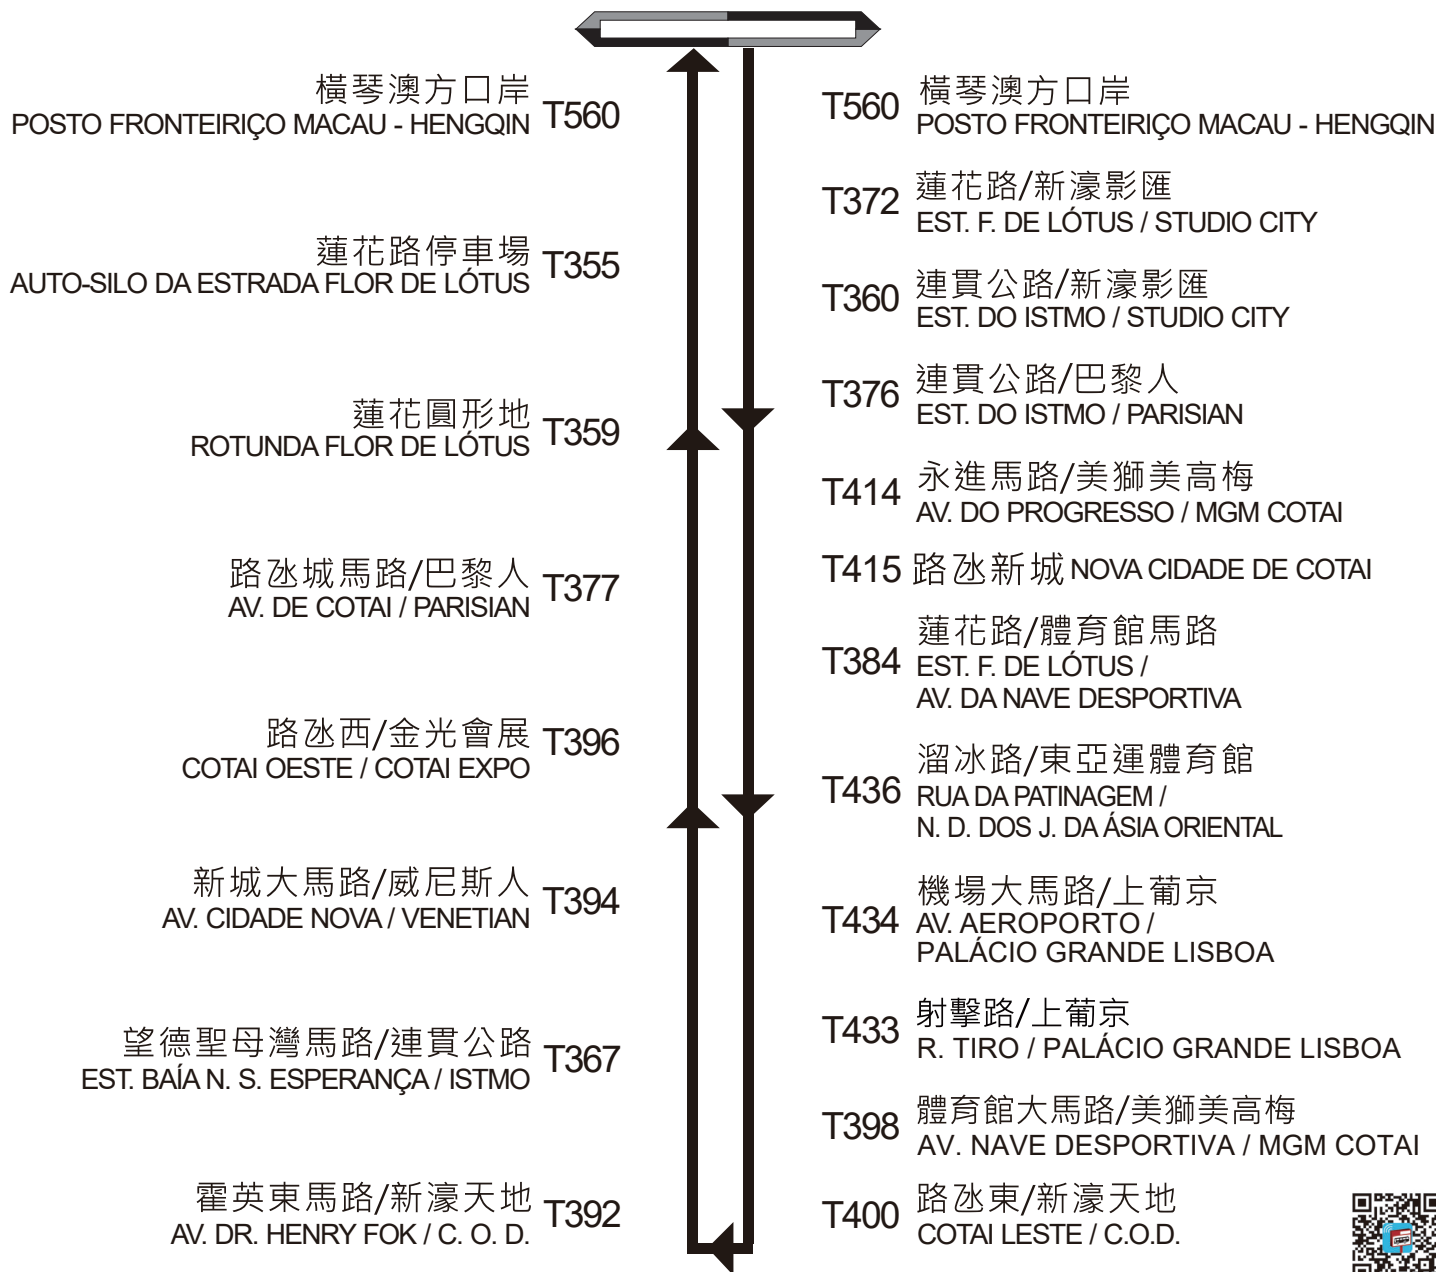

701X

澳門大學 UNIVERSIDADE DE MACAU

望德聖母灣 BAÍA DE N. SENHORA DA ESPERANÇA

每程票價
Preço por viagem
(澳門元MOP)

$6.0

快速巴士路線 Carreiras rápidas

T550 澳門大學總站 UNIVERSIDADE DE MACAU / TERMINAL

循環線
PERCURSO CIRCULAR

總站
TERMINAL

首班車 PRIMEIRO VEÍCULO
尾班車 ÚLTIMO VEÍCULO

班次表
Horário e frequência

星期一至星期日及公眾假期
2.ªs feiras a Domingos e feriados públicos

00:00-07:00	25-30 分鐘/mins
07:00-10:00	7-9 分鐘/mins
10:00-15:00	20-25 分鐘/mins
15:00-20:00	10-15 分鐘/mins
20:00-23:35	20-25 分鐘/mins

颱風襲澳期間·蓮花大橋封閉時暫停服務

Durante a passagem do tufão, O serviço será suspenso durante o encerramento da Ponte Flor de Lótus

澳門公共汽車股份有限公司
SOCIEDADE DE TRANSPORTES COLECTIVOS DE MACAU S.A.

查詢熱線 HOTLINE : 2885-0060