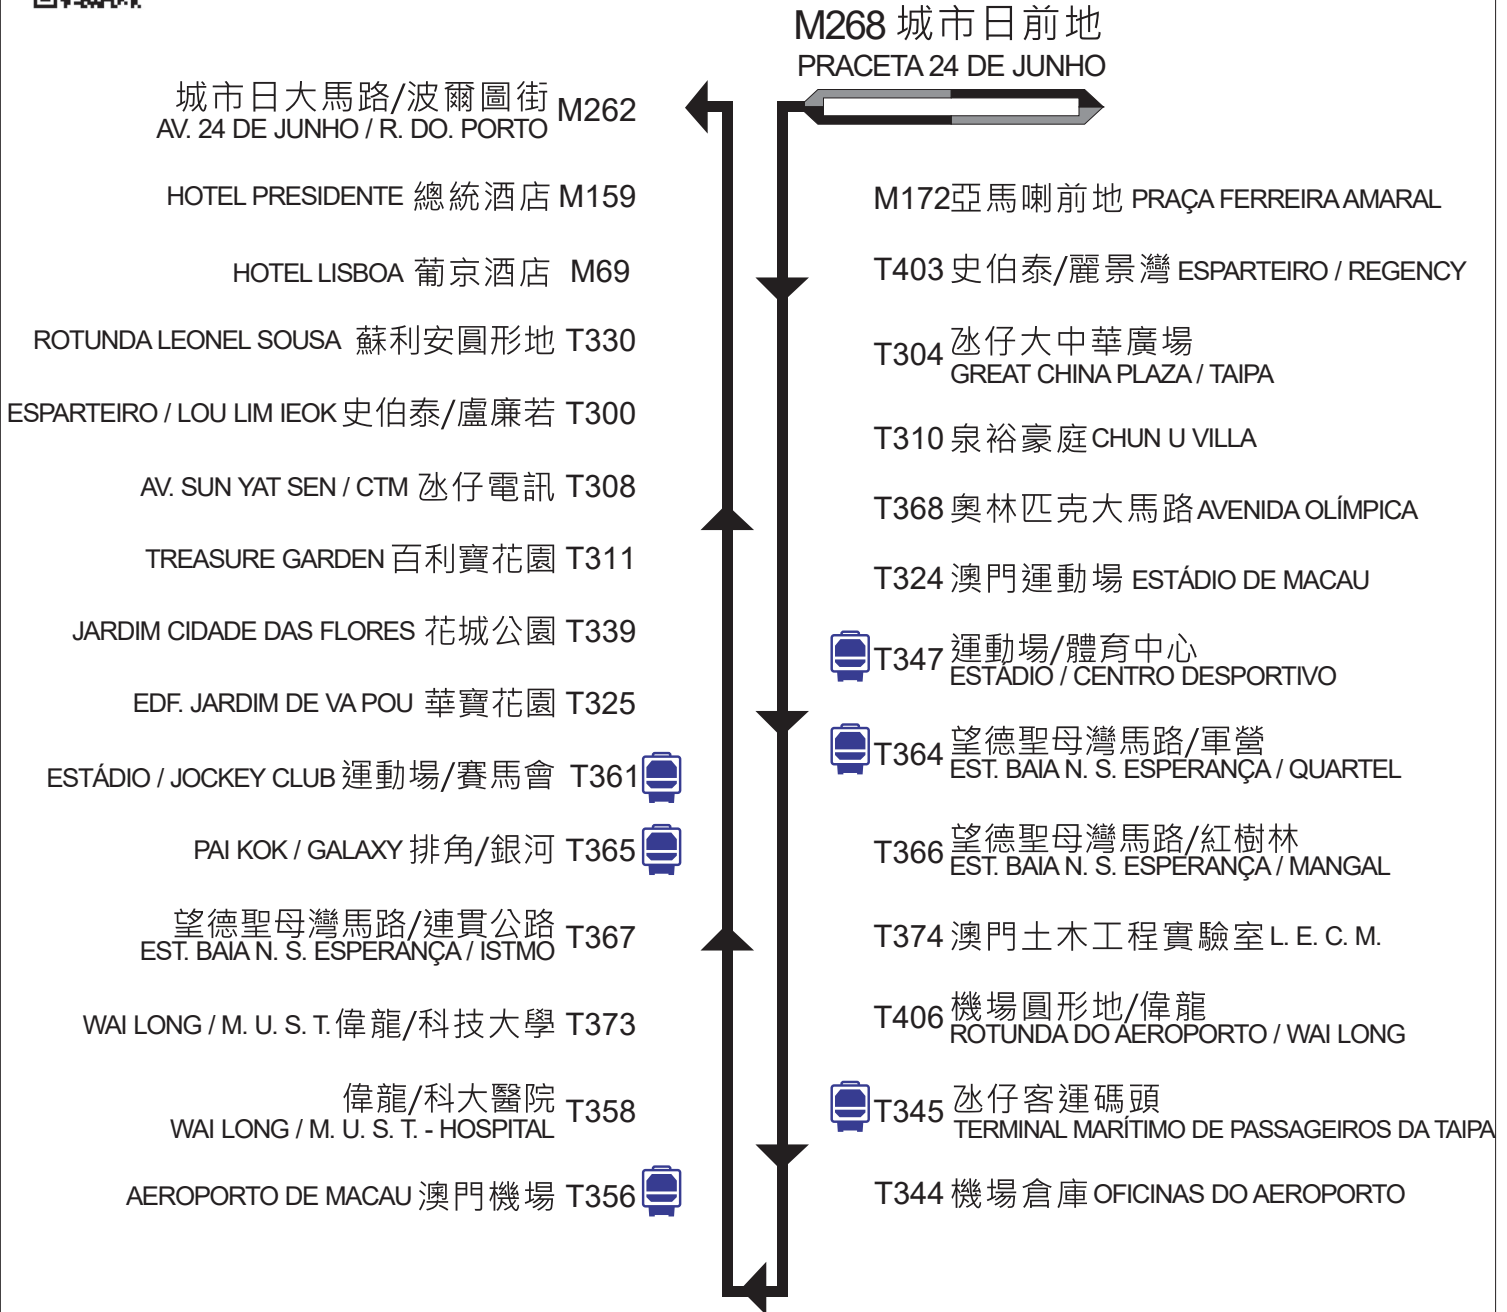

MT1 城市日前地

PRACETA 24 DE JUNHO

澳門機場

AEROPORTO DE MACAU

每程票價
Preço por viagem
(澳門元MOP)

\$6.0

循環線
PERCURSO CIRCULAR

總站
TERMINAL

可轉乘澳門輕軌
CORRESPONDÊNCIA PARA O
METRO LIGEIRO DE MACAU

班次表
Horário e frequência

星期一至星期日及公眾假期
2.ª feiras a Domingos e feriados públicos

07:00-10:00	10-12分鐘/mins
10:00-15:00	12-18分鐘/mins
15:00-20:00	10-14分鐘/mins
20:00-00:00	18-20分鐘/mins

首班車 PRIMEIRO VEÍCULO

尾班車 ÚLTIMO VEÍCULO

颱風襲澳期間·尾班車將改於八號風球懸掛後30分鐘發出

Durante a passagem do tufão, as últimas partidas de autocarros partem 30 minutos após o içamento do sinal n.º 8

澳門公共汽車股份有限公司
SOCIEDADE DE TRANSPORTES COLECTIVOS DE MACAU S.A.