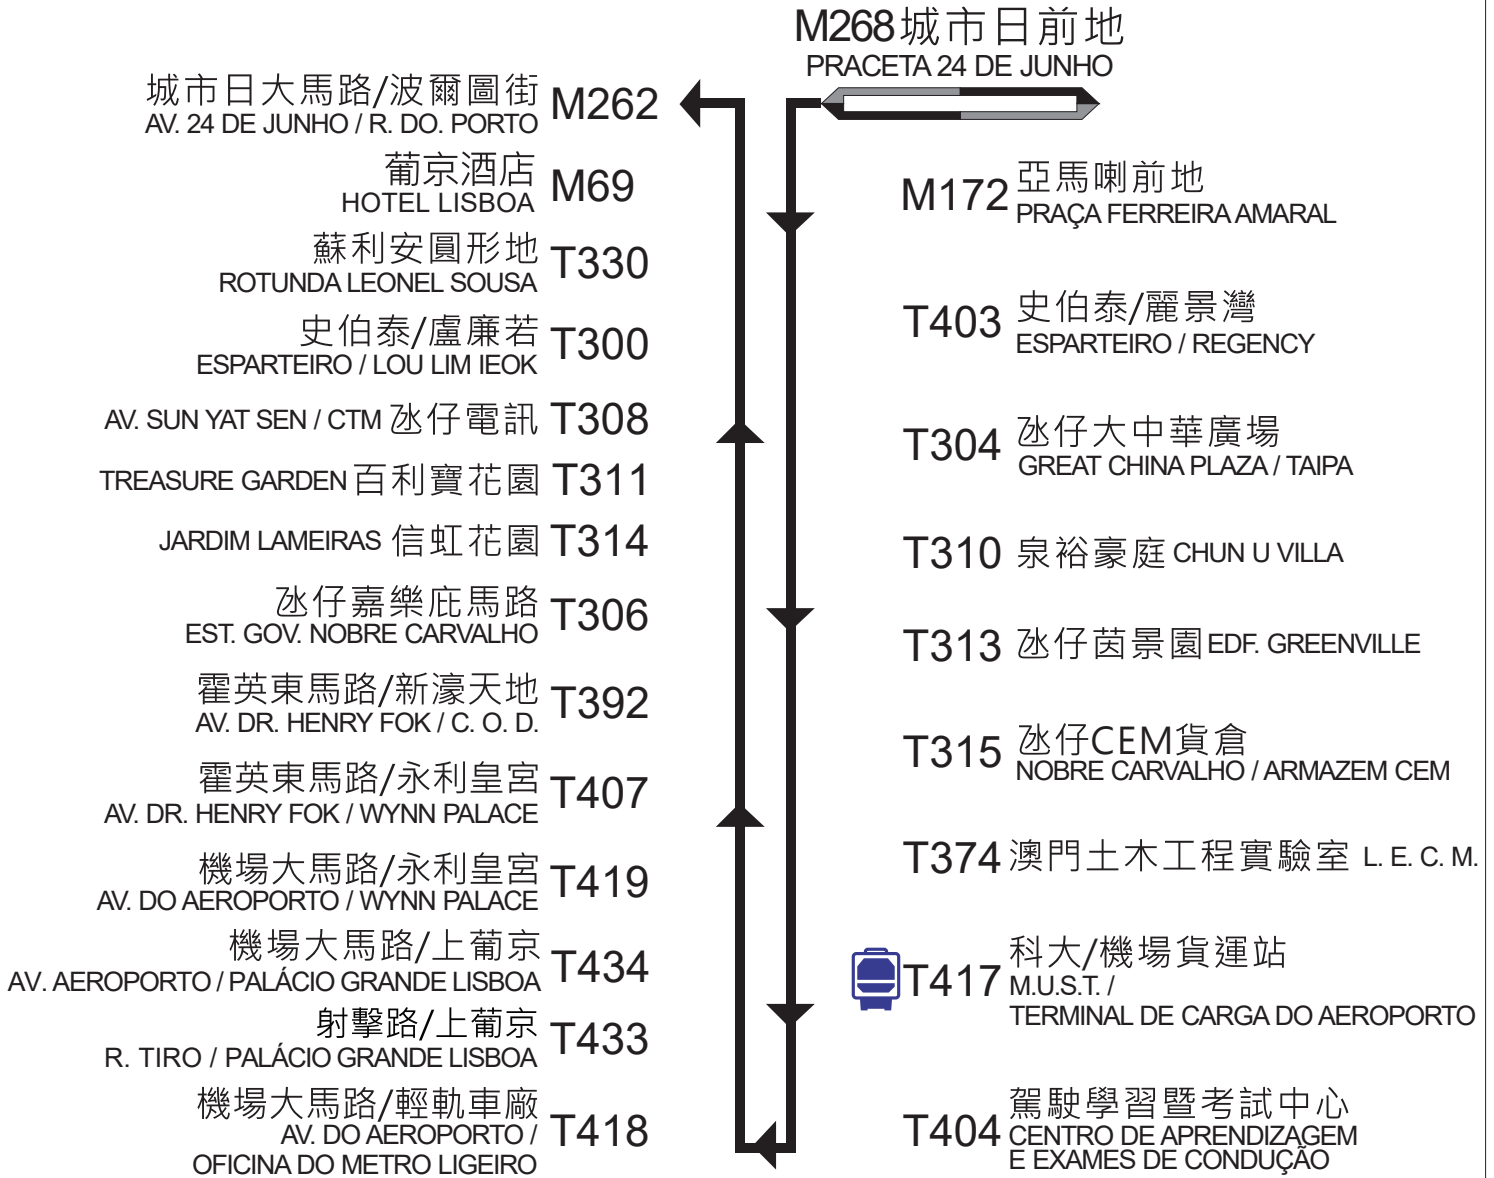

50B 城市日前地

PRACETA 24 DE JUNHO

駕考中心

CENTRO A. E EXAMES DE CONDUÇÃO

每程票價
Preço por viagem
(澳門元MOP)

\$6.0

循環線
PERCURSO CIRCULAR

總站
TERMINAL

可轉乘澳門輕軌
CORRESPONDÊNCIA PARA O
METRO LIGEIRO DE MACAU

班次表 Horário e frequência	星期一至星期五 (公眾假期除外) 2. ^{as} a 6. ^{as} feiras (excepto feriados públicos)	星期六、星期日及公眾假期 Sábados, Domingos e feriados públicos
	<p>06:30-10:00 12-18 分鐘/mins</p> <p>10:00-15:00 15-18 分鐘/mins</p> <p>15:00-20:30 12-18 分鐘/mins</p> <p>首班車 PRIMEIRO VEÍCULO (06:30-10:00)</p> <p>尾班車 ÚLTIMO VEÍCULO (15:00-20:30)</p>	<p>06:30-20:30 15-18 分鐘/mins</p>

颱風襲澳期間·尾班車將改於八號風球懸掛後30分鐘發出

Durante a passagem do tufão, as últimas partidas de autocarros partem 30 minutos após o içamento do sinal n.º 8

澳門公共汽車股份有限公司
SOCIEDADE DE TRANSPORTES COLECTIVOS DE MACAU S.A.

查詢熱線 HOTLINE : 2885-0060