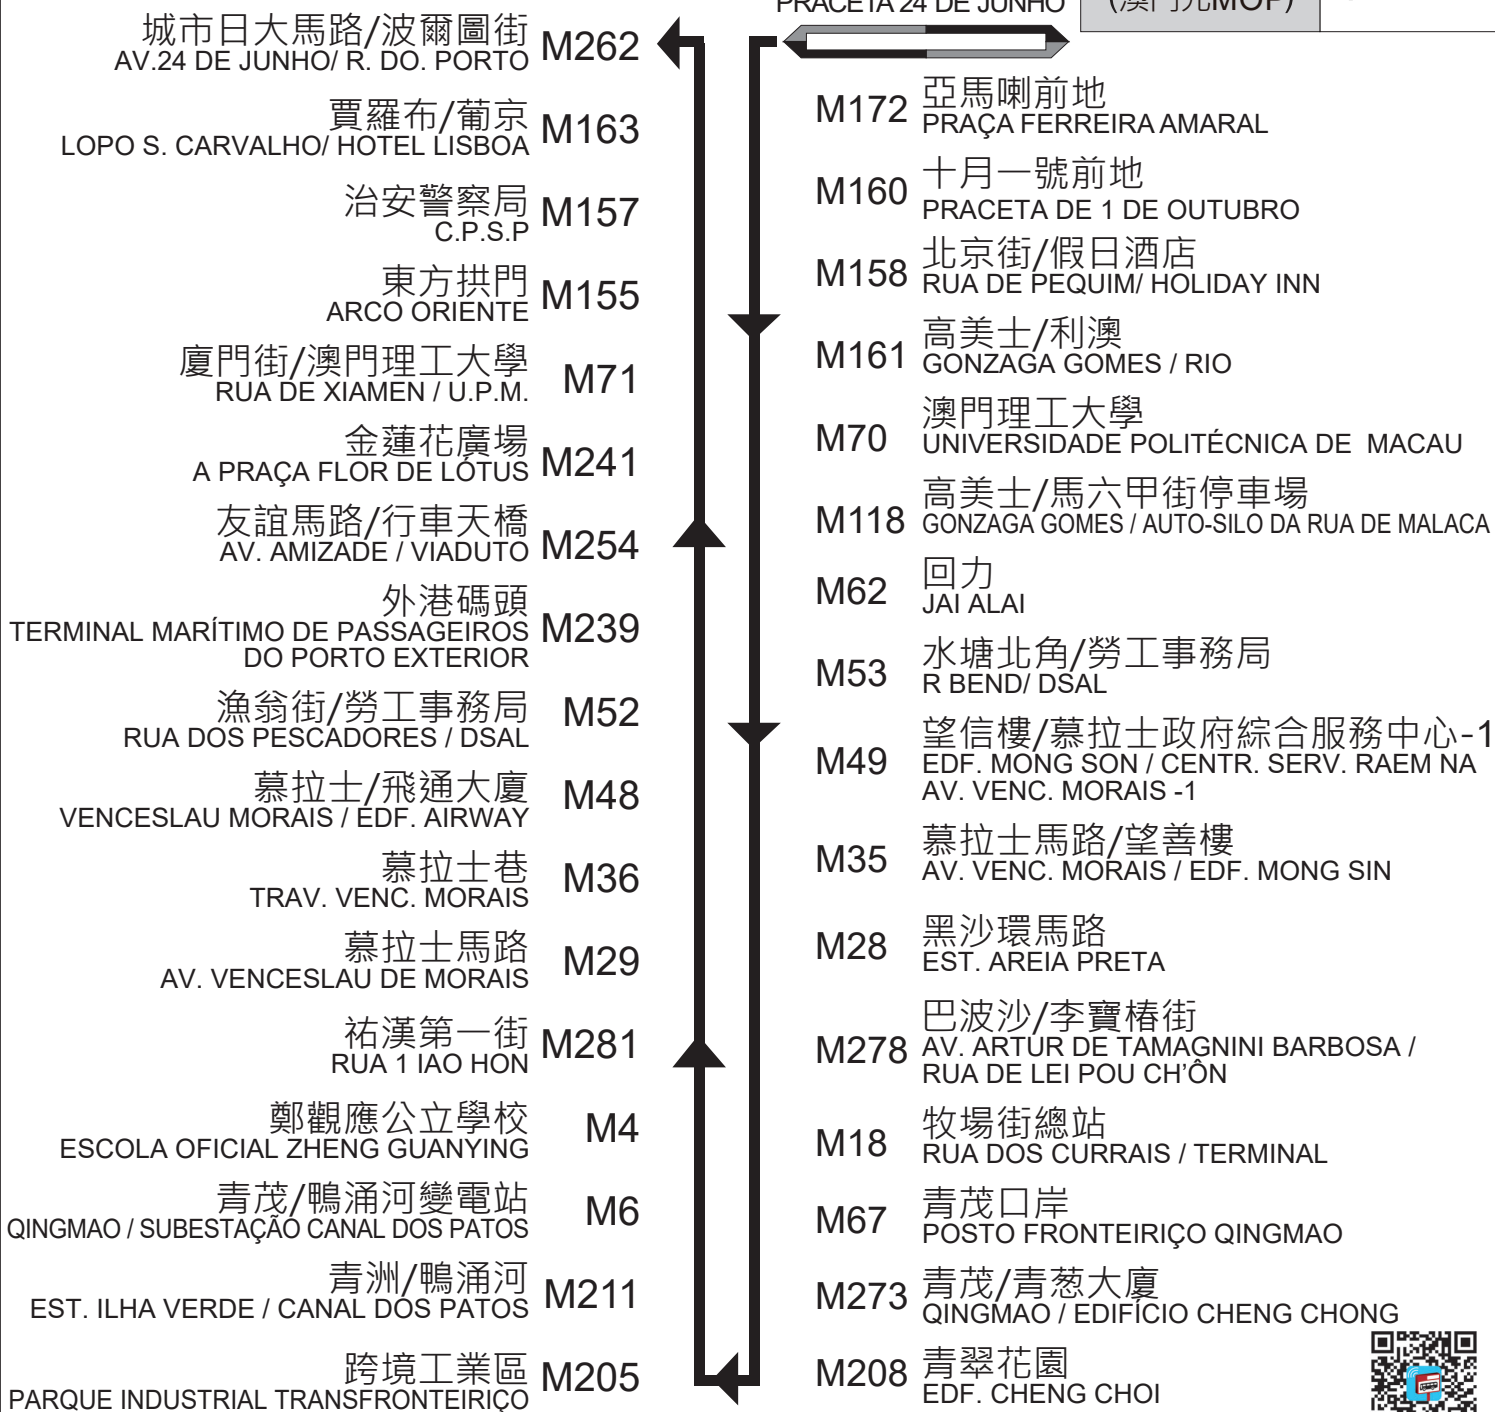

29 城市日前地

PRACETA 24 DE JUNHO

青洲

EST. ILHA VERDE

每程票價
Preço por viagem
(澳門元MOP)

\$6.0

M268 城市日前地
PRACETA 24 DE JUNHO

循環線
PERCURSO CIRCULAR

總站
TERMINAL

首班車 PRIMEIRO VEÍCULO
尾班車 ÚLTIMO VEÍCULO

班次表 Horário e frequência	星期一至星期六(公眾假期除外) 2.ªs feiras a Sábados (excepto feriados públicos)		星期日及公眾假期 Domingos e feriados públicos	
		07:00-10:00	8-12 分鐘/mins	07:00-20:00
	10:00-16:00	15-20 分鐘/mins		
	16:00-20:00	8-12 分鐘/mins		

颱風襲澳期間·尾班車將改於八號風球懸掛後1小時發出

Durante a passagem do tufão, as últimas partidas de autocarros partem uma hora após o içamento do sinal n.º 8

澳門公共汽車股份有限公司
SOCIEDADE DE TRANSPORTES COLECTIVOS DE MACAU S.A.

查詢熱線 HOTLINE : 2885-0060