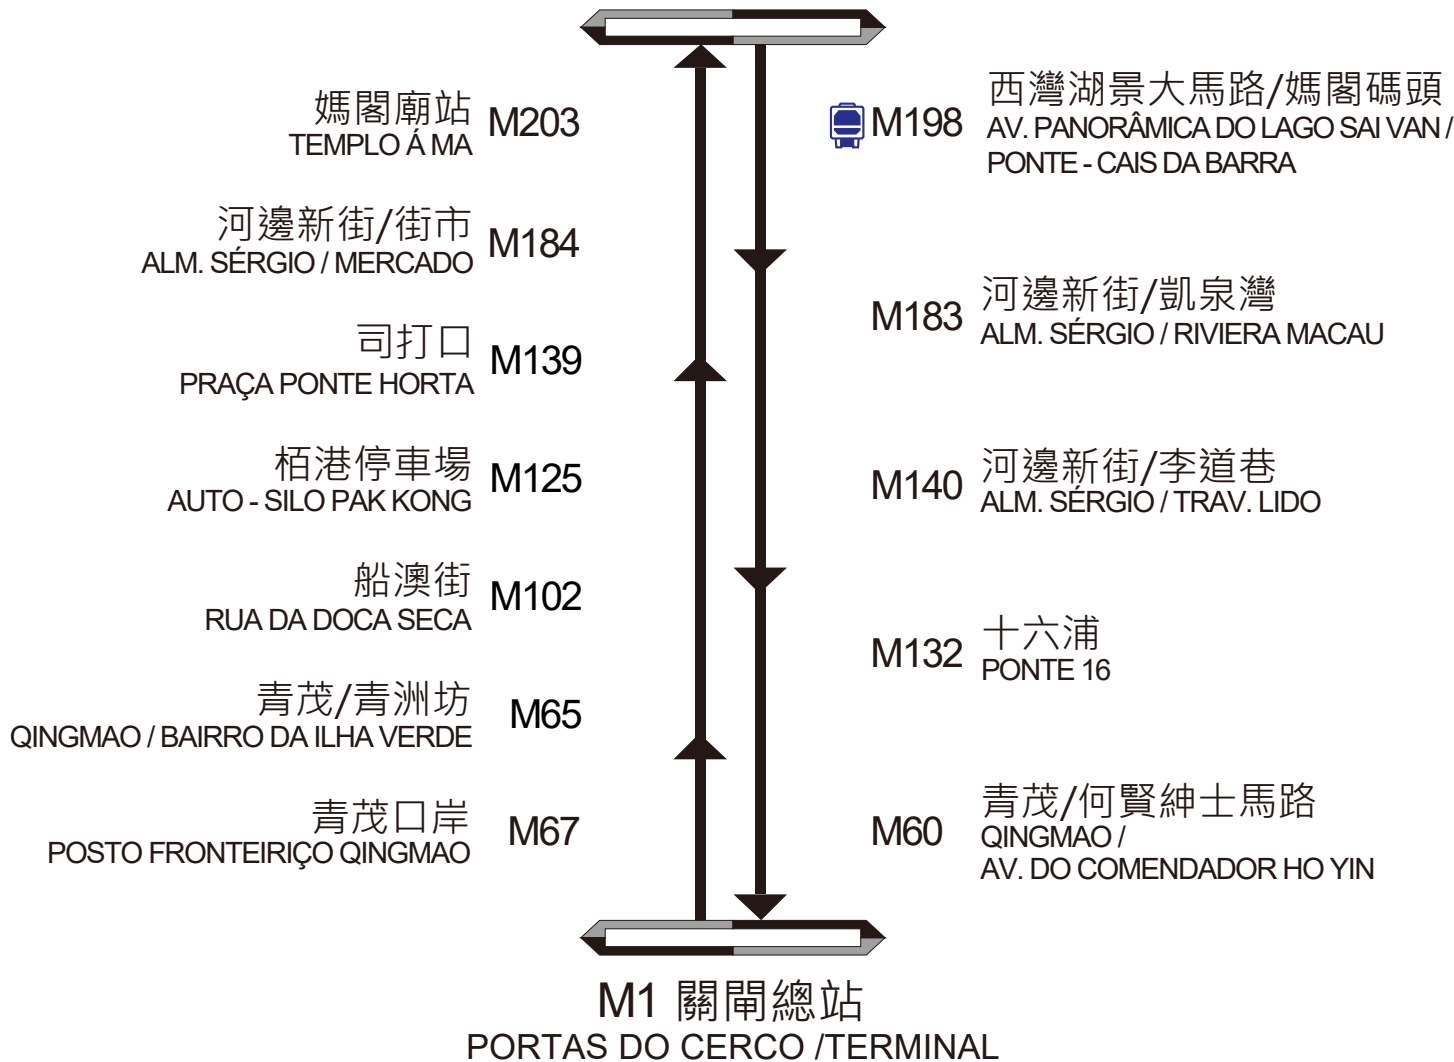

每程票價  
Preço por viagem  
(澳門元MOP)

## \$6.0

### M3 媽閣交通樞紐

CENTRO MODAL DE TRANSPORTES DA BARRA

雙向路線  
PERCURSO DE SENTIDO DUPLO

總站  
TERMINAL

可轉乘澳門輕軌  
CORRESPONDÊNCIA PARA O METRO LIGEIRO DE MACAU

班次表 Horário e frequência	星期一至星期日及公眾假期 2.ªs feiras a Domingos e feriados públicos	
	往關閘 PARA PORTAS DO CERCO	06:00 - 23:30 10-20 分鐘/mins
	往媽閣 PARA BARRA	06:00 - 23:30 10-20 分鐘/mins
	首班車 PRIMEIRO VEÍCULO	尾班車 ÚLTIMO VEÍCULO

颱風襲澳期間·尾班車將改於八號風球懸掛後1小時發出  
Durante a passagem do tufão, as últimas partidas de autocarros partem uma hora após o içamento do sinal n.º 8