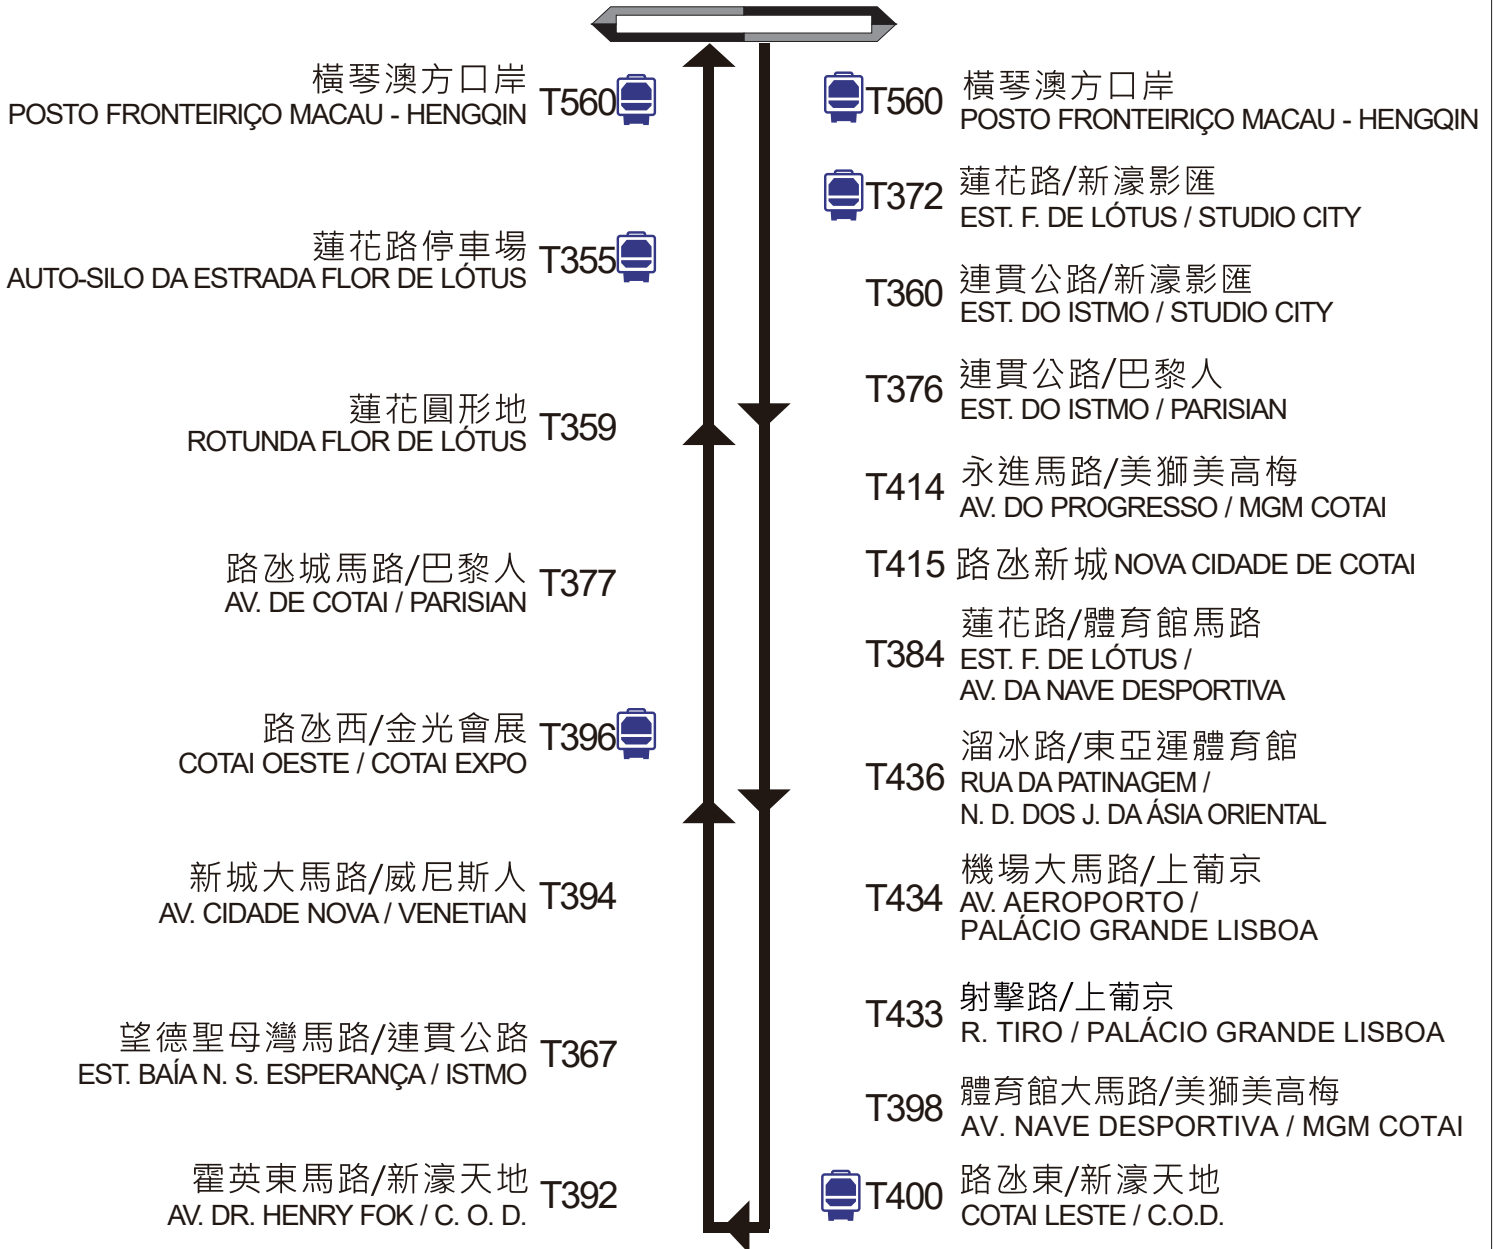

## 澳門大學 UNIVERSIDADE DE MACAU

## 望德聖母灣 BAÍA DE N. SENHORA DA ESPERANÇA

每程票價  
Preço por viagem  
(澳門元MOP) **\$6.0**

快速巴士路線 Carreiras rápidas

### T550 澳門大學總站 UNIVERSIDADE DE MACAU / TERMINAL

循環線  
PERCURSO CIRCULAR

總站  
TERMINAL

可轉乘澳門輕軌  
CORRESPONDÊNCIA PARA O  
METRO LIGEIRO DE MACAU

班次表  
Horário e frequência

星期一至星期日及公眾假期  
2.ª feiras a Domingos e feriados públicos