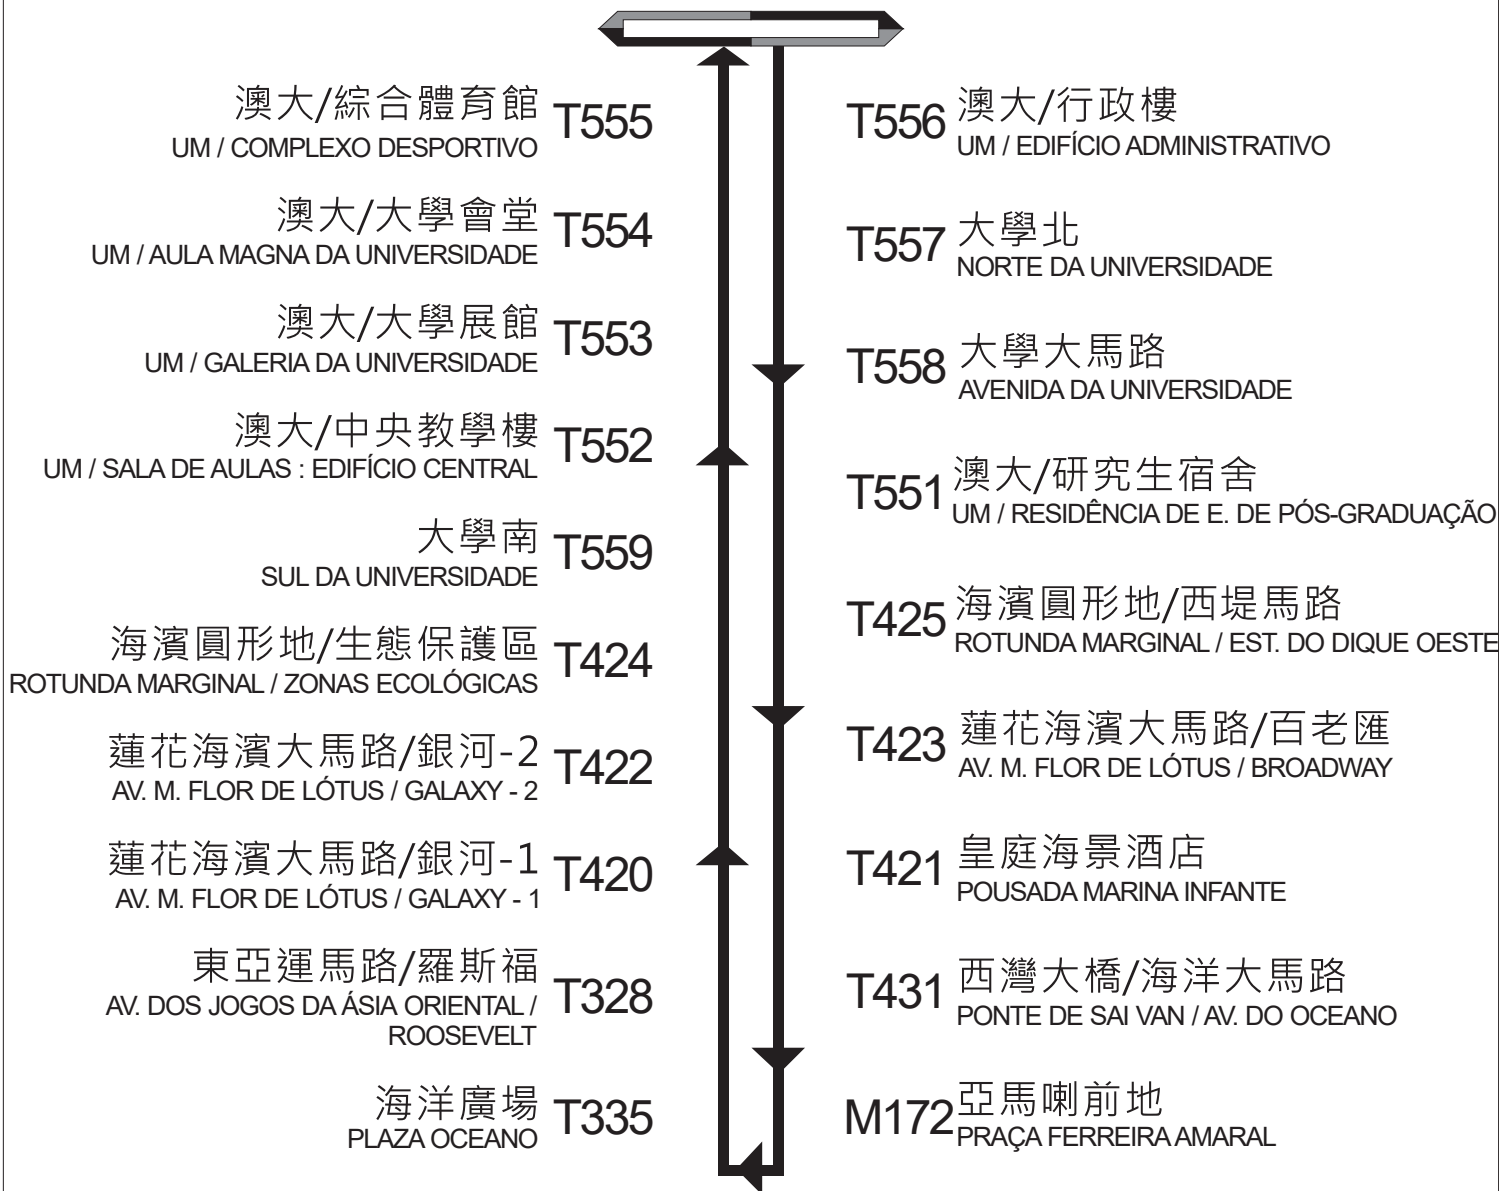

71

澳門大學

UNIVERSIDADE DE MACAU

亞馬喇前地

PRAÇA FERREIRA AMARAL

每程票價
Preço por viagem
(澳門元MOP)

\$6.0

T550 澳門大學總站 UNIVERSIDADE DE MACAU / TERMINAL

循環線
PERCURSO CIRCULAR

總站
TERMINAL

班次表
Horário e frequência

星期一至星期日及公眾假期
2.ªs feiras a Domingos e feriados públicos

06:30-22:00 15-20分鐘/mins

首班車 PRIMEIRO VEÍCULO

尾班車 ÚLTIMO VEÍCULO

颱風襲澳期間·尾班車將改於八號風球懸掛後30分鐘發出
Durante a passagem do tufão, as últimas partidas de autocarros partem 30 minutos após o içamento do sinal n.º 8