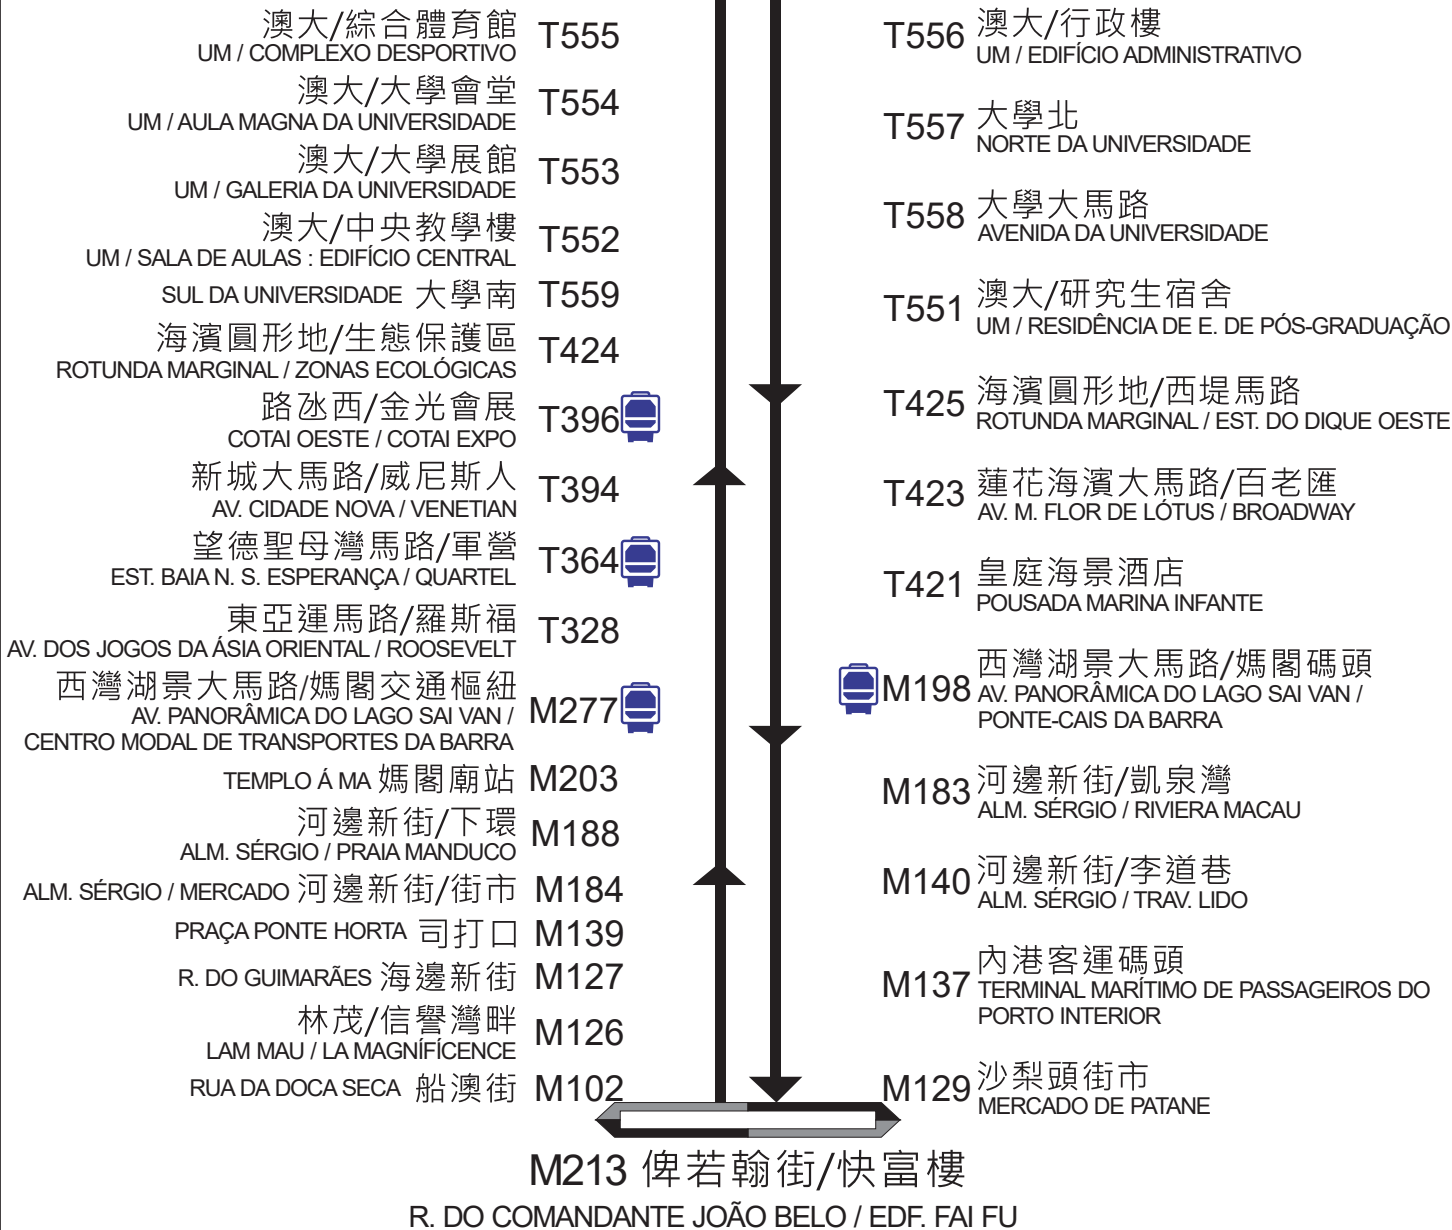

# 俾若翰街/快富樓

R. DO COMANDANTE JOÃO BELO / EDF. FAI FU

## T550 澳門大學總站

UNIVERSIDADE DE MACAU / TERMINAL

每程票價  
Preço por viagem  
(澳門元MOP) **\$6.0**

班次表 Horário e frequência	雙向路線 PERCURSO DE SENTIDO DUPLO	總站 TERMINAL	可轉乘澳門輕軌 CORRESPONDÊNCIA PARA O METRO LIGEIRO DE MACAU
	星期一至星期五(公眾假期除外) 2.ª a 6.ª feiras(excepto feriados públicos)	星期六、星期日及公眾假期 Sábados, Domingos e feriados públicos	
	往俾若翰街/快富樓	PARA R. DO COMANDANTE JOÃO BELO / EDF. FAI FU	
	08:25		停駛 SERVIÇO SUSPENSO
	08:40		
	往澳門大學總站	PARA UNIVERSIDADE DE MACAU / TERMINAL	
	07:35		停駛 SERVIÇO SUSPENSO
	07:50		
	09:10		
	首班車 PRIMEIRO VEÍCULO	尾班車 ÚLTIMO VEÍCULO	

颱風襲澳期間·尾班車將改於八號風球懸掛後30分鐘發出  
Durante a passagem do tufão, as últimas partidas de autocarros partem 30 minutos após o içamento do sinal n.º 8

澳門公共汽車股份有限公司  
SOCIEDADE DE TRANSPORTES COLECTIVOS DE MACAU S.A.