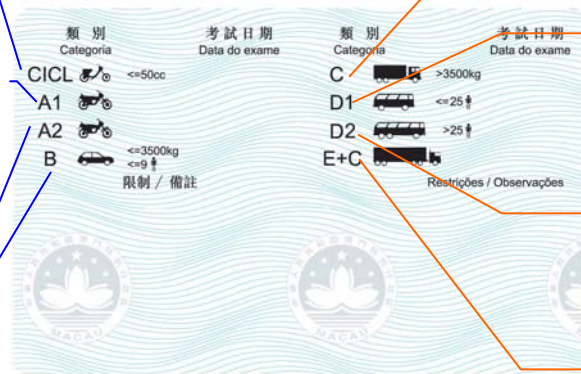

重型貨車
Veículos pesados de mercadorias

連駕駛員在內載客量等於或小於二十五個座位之重型客車
Automóveis pesados de passageiros
com lotação igual ou inferior a 25
lugares incluindo o condutor

連駕駛員在內載客量超過二十五個座位之重型客車
Automóveis pesados de passageiros
com lotação superior a 25 lugares
incluindo o condutor

鉸接式車輛或車組
Veículos articulados ou conjunto de
veículos

根據道路交通規章由二零零七年十月一日起生效。

De acordo com o Regulamento do Trânsito Rodoviário com entrada em vigor a 01.10.2007